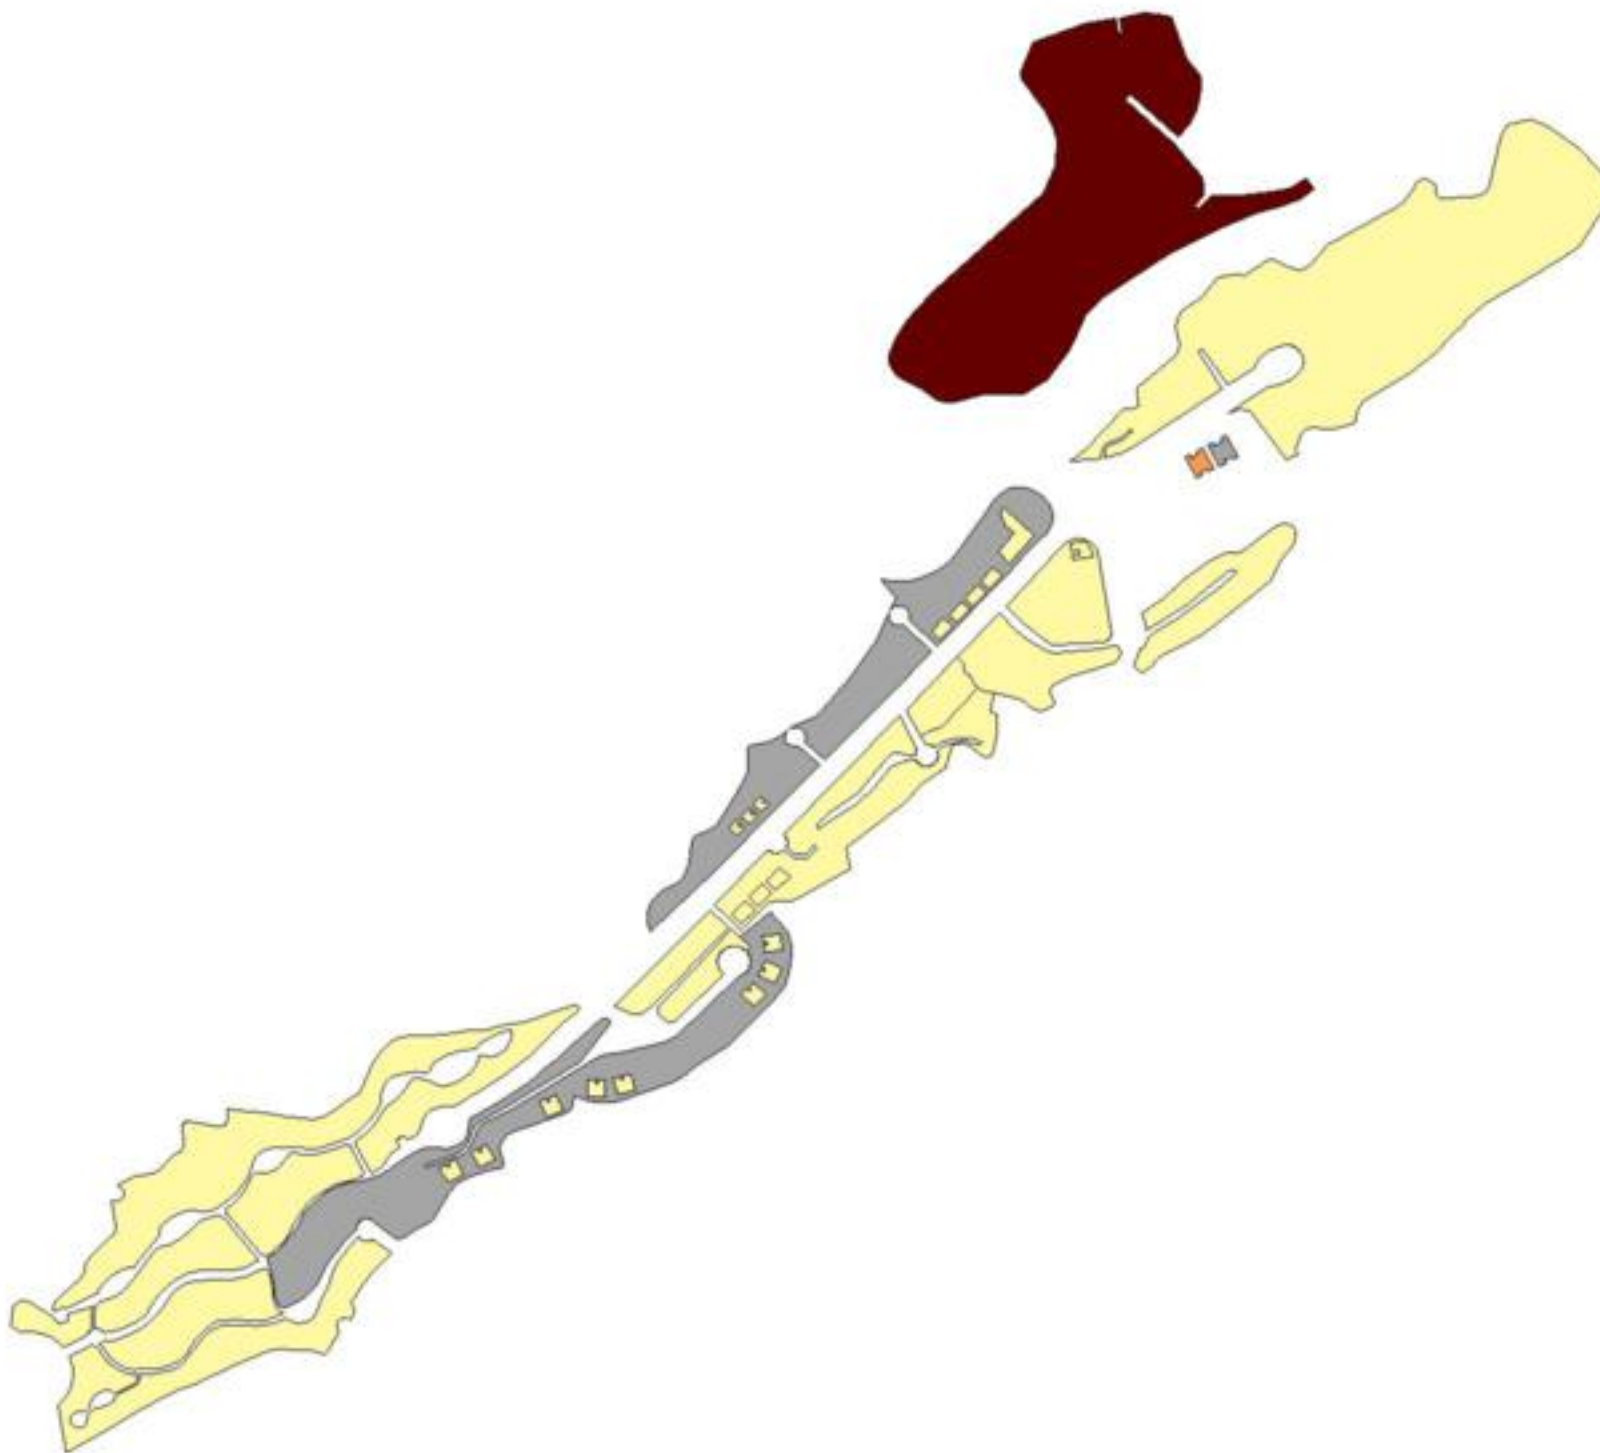

EVALUA DF
Consejo de Evaluación del
Desarrollo Social del
Distrito Federal

ÍNDICE DE DESARROLLO SOCIAL

Delegación: Álvaro Obregón
Colonia: Santa Fe La Loma
Grado de desarrollo: Alto

Grado de Desarrollo Social

-  Muy bajo
-  Bajo
-  Medio
-  Alto
-  Sin dato

0.09 0 0.09 0.18 Kilómetros

Fuente: Elaboración propia con datos de Seduvi e INEGI