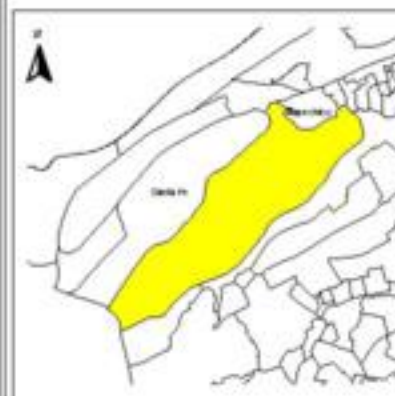

EVALUA DF
Consejo de Evaluación del
Desarrollo Social del
Distrito Federal

ÍNDICE DE DESARROLLO SOCIAL

Delegación: Álvaro Obregón
Colonia: Santa Fe La Loma
Grado de desarrollo: Alto

Grado de Desarrollo Social

-  Muy bajo
-  Bajo
-  Medio
-  Alto
-  Sin dato

0.09 0 0.09 0.18 Kilómetros

Fuente: Elaboración propia con datos de Seduvi e INEGI